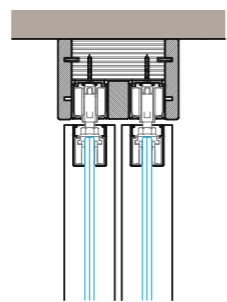

ESSENZE

Декоративный шпон. Матовое покрытие | Special veneer. Matt finishing

Системы крепления | Sistem installation

Однопутный видимый трек вдоль стены
Single track on the wall

Двухпутный видимый трек вдоль стены
Double track on the wall