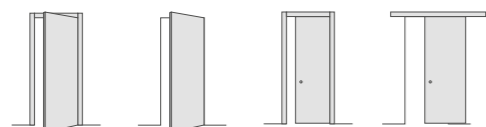

Доступные размеры полотна | Door leaf dimensions: L max 90 (cm) | H max 270 (cm)

Доступные системы открывания | Opening systems

Применимость коробов | Door jamb available

Xilo

Неповторимая эстетика настоящего итальянского дизайна в коллекции XILO, выраженная в сочетании гладкой эмали и текстуры брашированного шпона. Новый взгляд на дизайн функциональных и изысканных пространств, где принципиальным становится концентрация в деталях, утонченность в содержании и нетривиальные тенденции в проектировании жилых интерьеров.