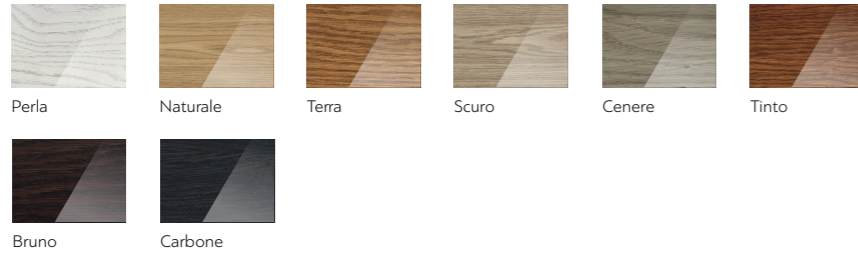

PLANA
—
Mod. PL5
Rovere Bruno
L 80 x H 270

PLANA
—
Mod. PL9
Rovere Bruno
L 80 x H 270

PLANA
—
Mod. PL9
Rovere Bruno
L 80 x H 270

PLANA
—
Mod. PL5
Rovere Bruno
L 80 x H 270

ROVERE

Натуральный шпон дуба. Матовое / Глянцевое покрытие | Veneer natural oak. Matt / Glossy finishing

LACCATO

Покраска. Матовое / глянцевое покрытие RAL и NCS | Matt / Glossy lacquers. RAL and NCS

ESSENZE

Декоративный шпон. Матовое / глянцевое покрытие | Special veneer. Matt / Glossy finishing

FRASSINO

Структурная покраска. Матовое покрытие RAL и NCS. | Frassino wood. RAL and NCS matt lacquers