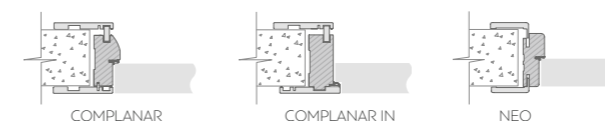

Mod. PR032

Mod. PR032V

Mod. PR034

Mod. PR034V

Доступные системы открывания | Opening systems

Применимость коробов | Door jamb available

Elegance

Коллекция ELEGANCE - это элегантность и сдержанность в каждой детали. Уравновешенность и стройные классические линии создают то самое настроение, которое превращает интерьерные декорации в индивидуальное пространство.