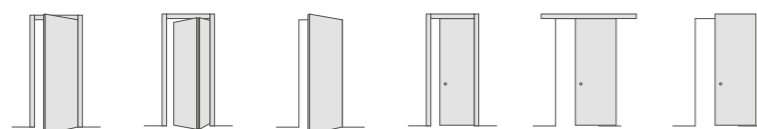

Доступные системы открывания | Opening systems

Доступные размеры полотна | Door leaf dimensions: L max 90 (cm) | H max 300 (cm)

Mod. PL1 / (P/M)

Mod. PL2

Mod. PL3

Mod. PL4

Mod. PL5

Mod. PL6