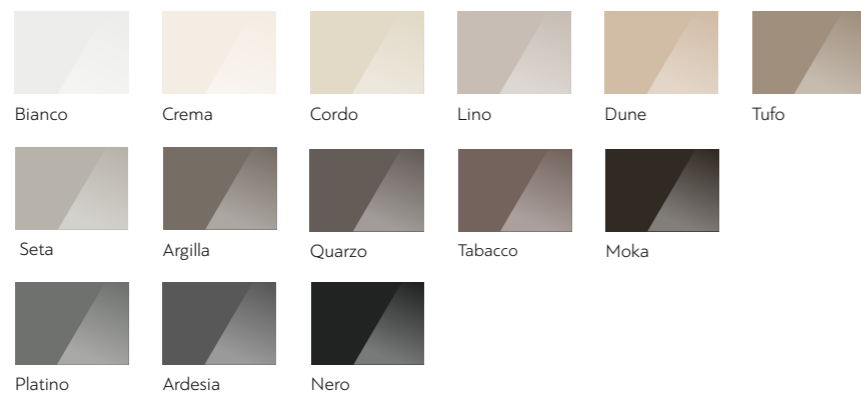

LACCATO

Покраска. Матовое / гляцевое покрытие RAL и NCS | Matt / Glossy lacquers. RAL and NCS