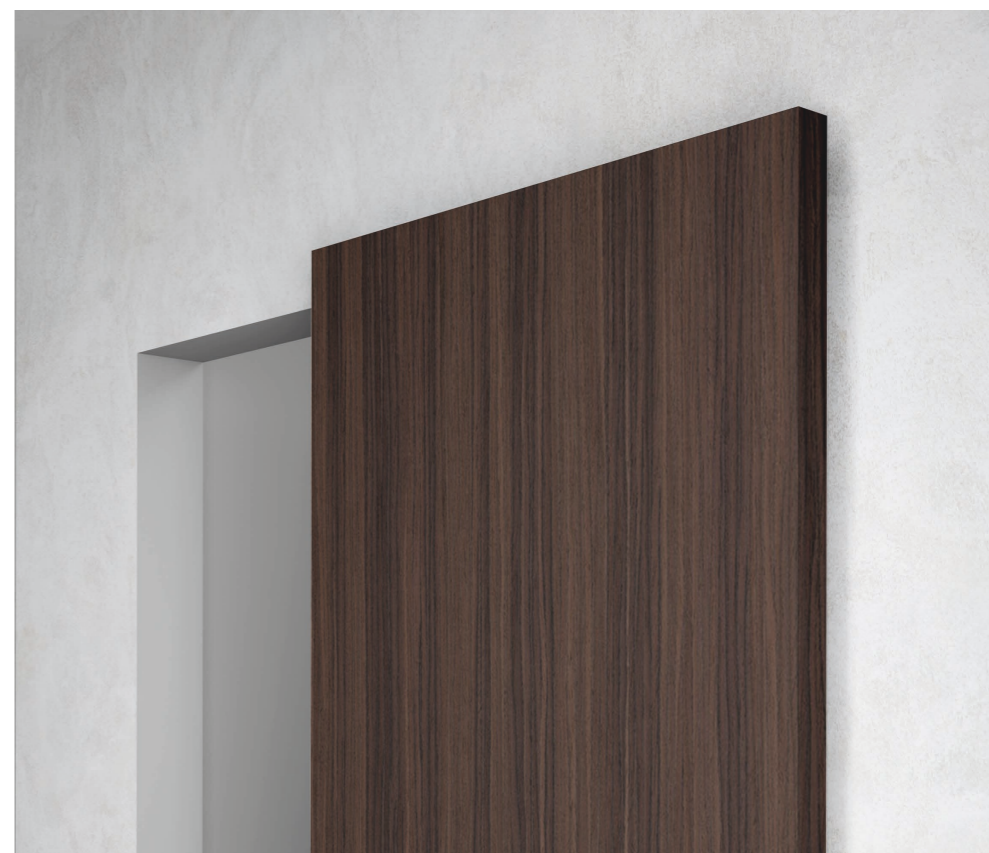

СИСТЕМА HIDE

Уникальное минималистическое решение. Гений итальянской инженерии позволяет нам сегодня реализовать самые смелые проекты. Данная система помогает установить раздвижную дверь без видимых систем крепления, тем самым не только минимизировать интерьерный образ, но и показать глубокое понимание разработчиком проекта современных тенденций в дизайне.

HIDE SYSTEM

A unique minimalistic solution. The genius of Italian engineering ideas allows us to implement the most ambitious projects today. This system helps to install a sliding door without visible fastening accessories, thereby not only making interior look minimalistic, but also showing a deep understanding of modern design trends by the project developer.