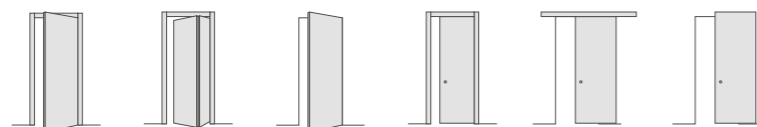

Доступные размеры полотна | Door leaf dimensions: L max 90 (cm) | H max 270 (cm)

Mod. XL1 Mod. XL2 Mod. XL3 Mod. XL4

Mod. XL5 Mod. XL6 Mod. XL7

Mod. XL8 Mod. XL9 Mod. XL10

Доступные системы открывания | Opening systems