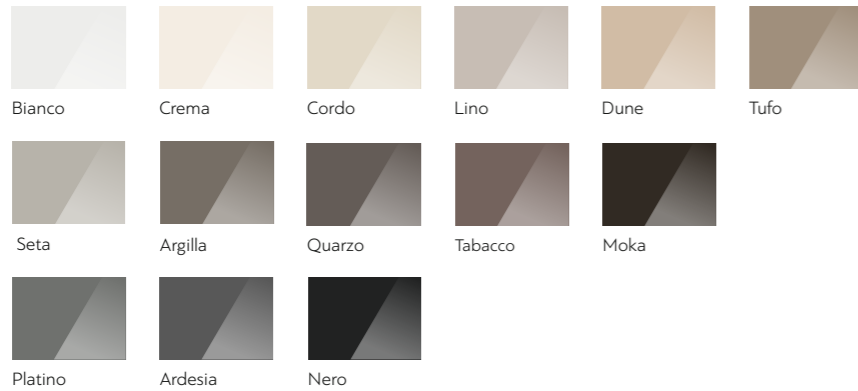

LACCATO

Покраска. Матовое / глянцевое покрытие RAL и NCS | Matt / Glossy lacquers. RAL and NCS