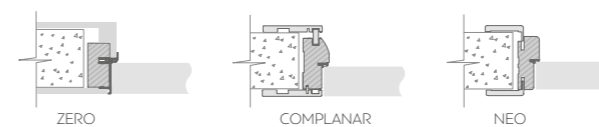

COMPLANAR

NEO

Применимость коробов | Door jamb available

ZERO