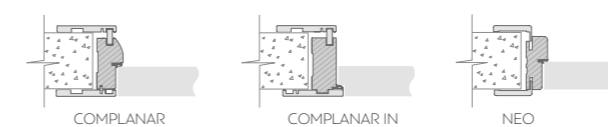

Доступные размеры полотна | Door leaf dimensions: L max 90 (cm) | H max 240 (cm)

Доступные системы открывания | Opening systems

Применимость коробов | Door jamb available

Provence

Южный характер Прованса отразился в облегченных формах коллекции PROVENCE. В этом столько очарования, что вы легко создадите пространство, где сможете насладиться расслабленным времяпрепровождением и непринужденными разговорами.