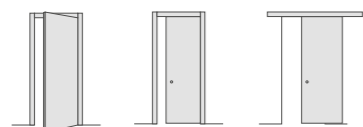

Доступные системы открывания | Opening systems