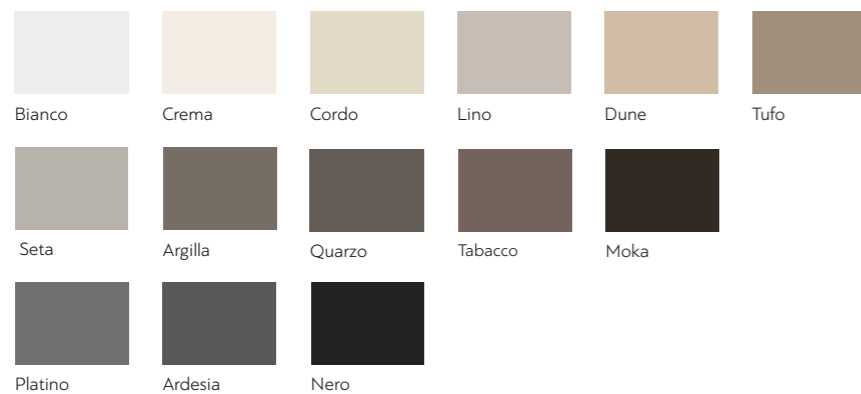

LIBERTY
—
Mod. LB01
Laccato Bianco
L 80 x H 220

LIBERTY
—
Mod. LB032
Laccato Bianco
L 80 x H 220

LIBERTY
—
Mod. LB032
Laccato Bianco
L 80 x H 220

LIBERTY
—
Mod. LB01
Laccato Bianco
L 80 x H 220

LACCATO

Покраска. Матовое покрытие RAL и NCS | Matt lacquers. RAL and NCS

Perla Naturale Terra Scuro Cenere Tinto

Bruno Carbone

LACCATO

Покраска. Матовое / глянцевое покрытие RAL и NCS | Matt / Glossy lacquers. RAL and NCS

Bianco Crema Cordo Lino Dune Tufo

Seta Argilla Quarzo Tabacco Moka

Perla Naturale Terra Scuro Cenere Tinto

Bruno Carbone

LACCATO

Покраска. Матовое покрытие RAL и NCS | Matt lacquers. RAL and NCS

Bianco Crema Cordo Lino Dune Tufo

Seta Argilla Quarzo Tabacco Moka

Platino Ardesia Nero