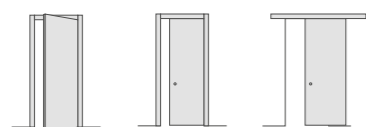

Доступные размеры полотна | Door leaf dimensions: L max 90 (cm) | H max 240 (cm)

Mod. LB01

Mod. LB01V

Mod. LB02

Mod. LB02V

Mod. LB032

Mod. LB032V

Доступные системы открывания | Opening systems