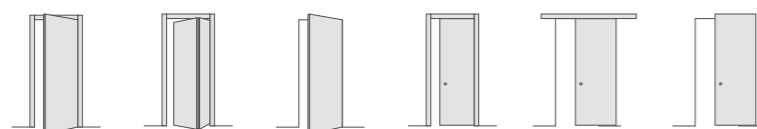

Доступные размеры полотна | Door leaf dimensions: L max 90 (cm) | H max 270 (cm)

Доступные системы открывания | Opening systems

Применимость коробов | Door jamb available

Modula

Ультрасовременная коллекция MODULA — новый подход к дизайну шпонированных дверей. Уникальность в технологии исполнения и оригинальности рисунка.