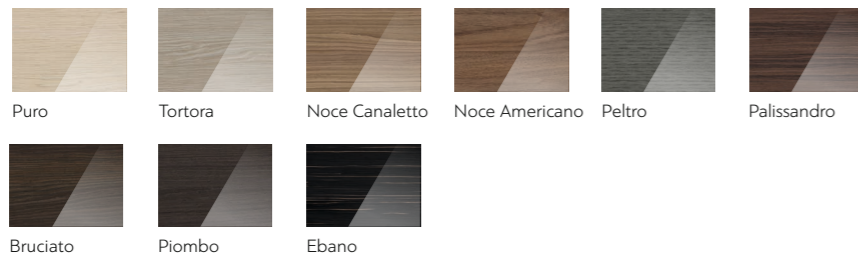

Perla Naturale Terra Scuro Cenere Tinto

Bruno Carbone

LACCATO

Покраска. Матовое покрытие RAL и NCS | Matt lacquers. RAL and NCS

Bianco Crema Cordo Lino Dune Tufo

Seta Argilla Quarzo Tabacco Moka

Platino Ardesia Nero

LACCATO

Покраска. Матовое / глянцевое покрытие RAL и NCS | Matt / Glossy lacquers. RAL and NCS

ESSENZE

Декоративный шпон. Матовое / глянцевое покрытие | Special veneer. Matt / Glossy finishing

FRASSINO

Структурная покраска. Матовое покрытие RAL и NCS. | Frassino wood. RAL and NCS matt lacquers