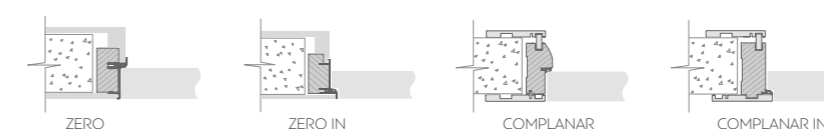

Доступные размеры полотна | Door leaf dimensions: L max 90 (cm) | H max 270 (cm)

Доступные системы открывания | Opening systems

Применимость коробов | Door jamb available

Modula

Ультрасовременная коллекция MODULA — новый подход к дизайну шпонированных дверей. Уникальность в технологии исполнения и оригинальности рисунка.