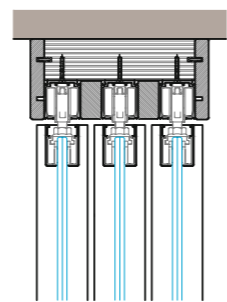

Трехпутный видимый трек в проеме
Three ways visible track