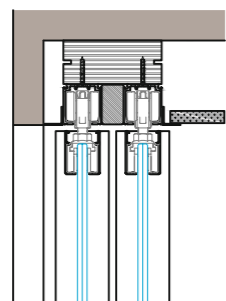

Двухпутный скрытый трек вдоль стены
Double build-in track against wall