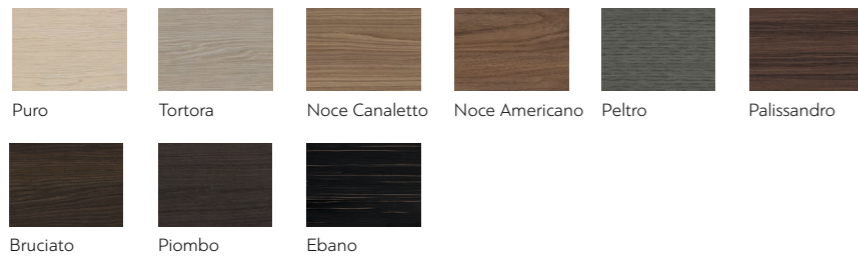

ESSENZE

Декоративный шпон. Матовое покрытие | Special veneer. Matt finishing