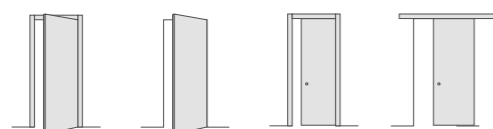

Frassino Platino Frassino Ardesia Frassino Nero

Доступные системы открывания | Opening systems

Доступные размеры полотна | Door leaf dimensions: L max 90 (cm) | H max 270 (cm)

Mod. TS1

Mod. TS2

Mod. TS3

Mod. TS4