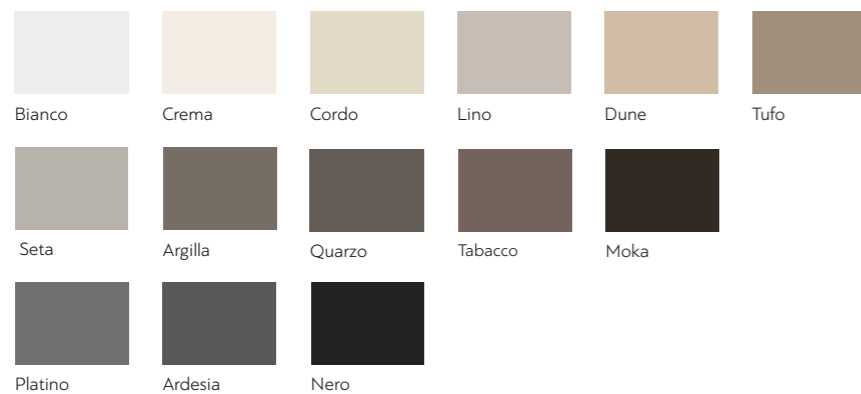

LACCATO

Покраска. Матовое покрытие RAL и NCS | Matt lacquers. RAL and NCS