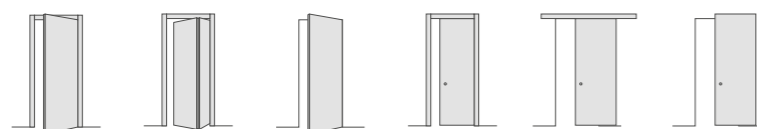

Доступные системы открывания | Opening systems