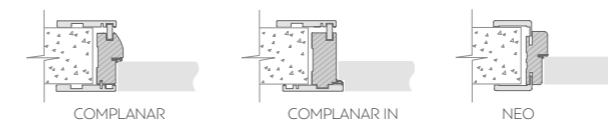

Покраска. Матовое покрытие RAL и NCS | Matt lacquers. RAL and NCS

Доступные размеры полотна | Door leaf dimensions: L max 90 (cm) | H max 240 (cm)

Доступные системы открывания | Opening systems

Применимость коробов | Door jamb available