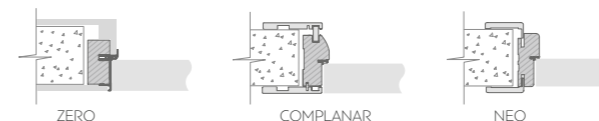

COMPLANAR

NEO

Применимость коробов | Door jamb available

ZERO