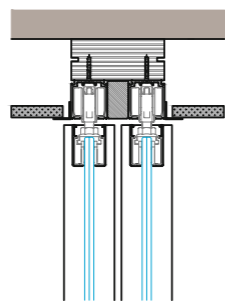

Двухпутный скрытый трек
Double build-in track

Трехпутный скрытый трек
Three ways build-in track

Доступные размеры полотна | Door leaf dimensions: L max 120 (cm) | H max 300 (cm)

Mod. UNO

Mod. DUE

Mod. TRE

Mod. QUATTRO