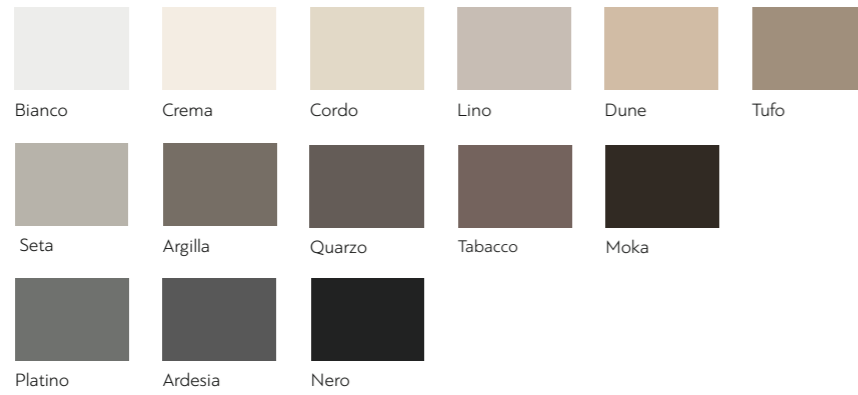

LACCATO

Покраска. Матовое покрытие RAL и NCS | Matt lacquers. RAL and NCS