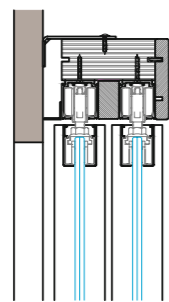

ESSENZE

Декоративный шпон. Матовое покрытие | Special veneer. Matt finishing

Системы крепления | Sistem installation

Однопутный видимый трек вдоль стены
Single track on the wall

Двухпутный видимый трек вдоль стены
Double track on the wall