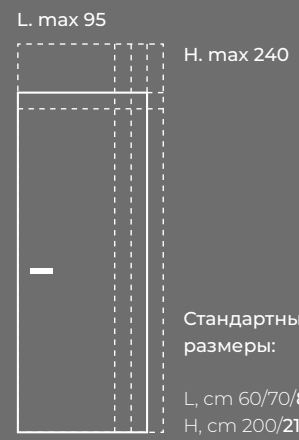

Применимость коробов:

Доступные системы открывания: