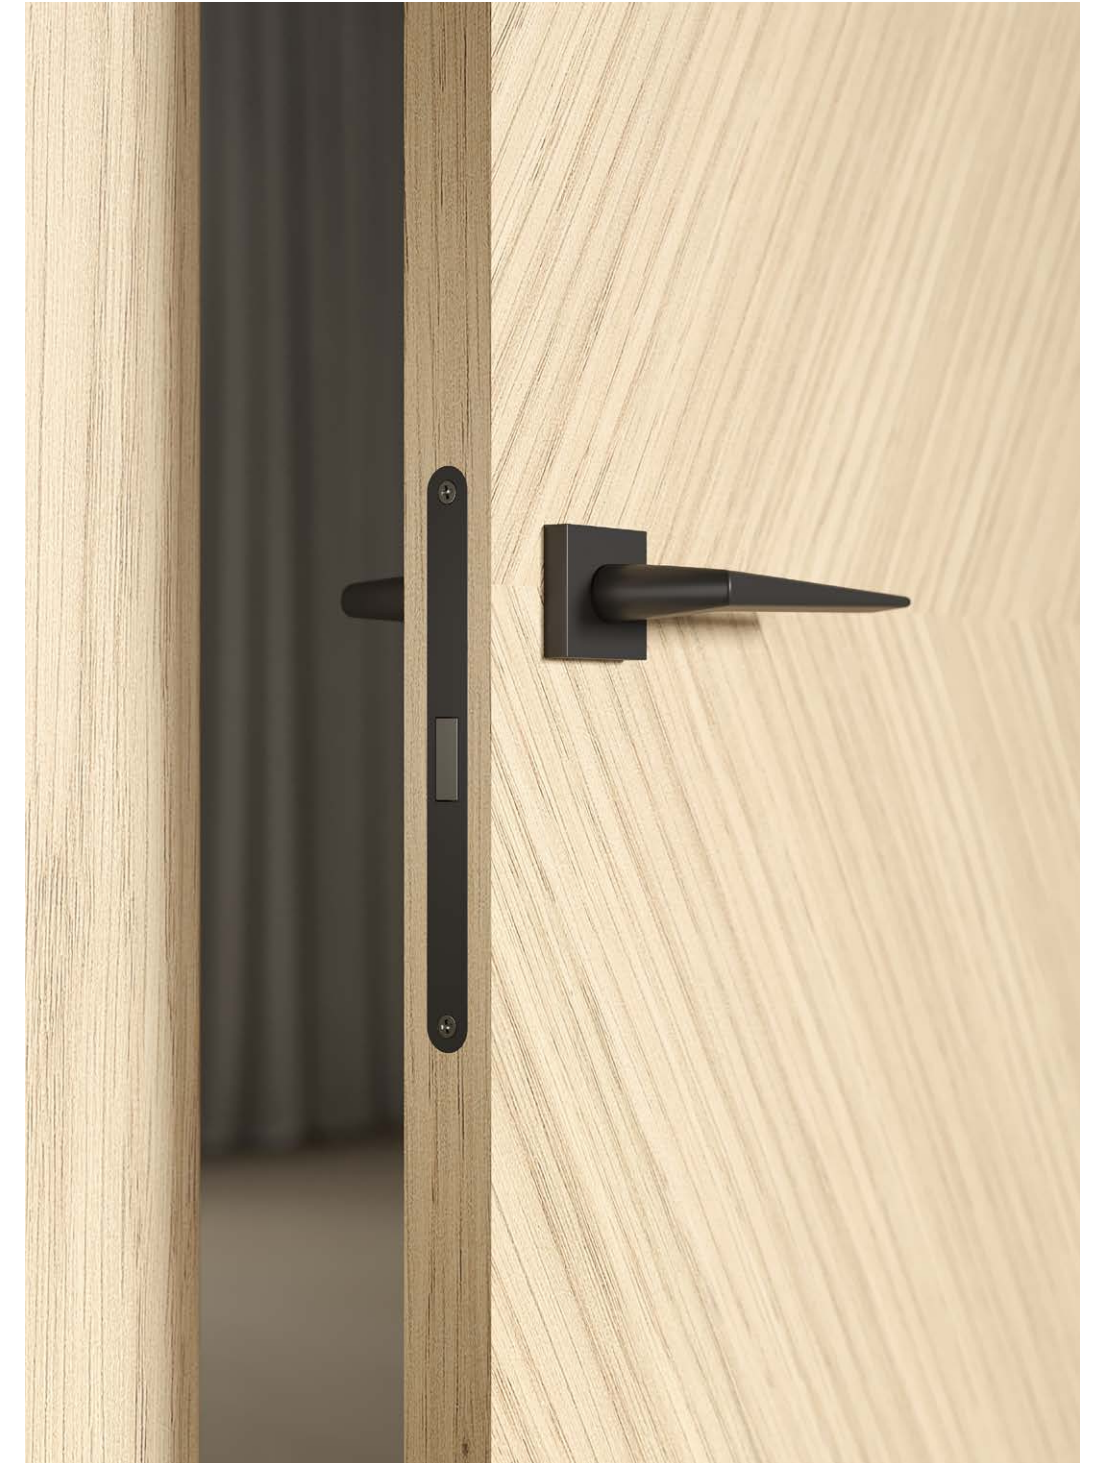

**Справа**  
Модель — NR4  
Распашные двери  
Скрытый короб - Smart  
открытие IN / OUT  
L-80 / H-210 мм

Отделка:  
FINWOOD - **Nordic Oak**

Модели — **NR4**  
Распашные двери  
Скрытый короб - Smart  
открывание IN /OUT  
L-80 / H-210 мм