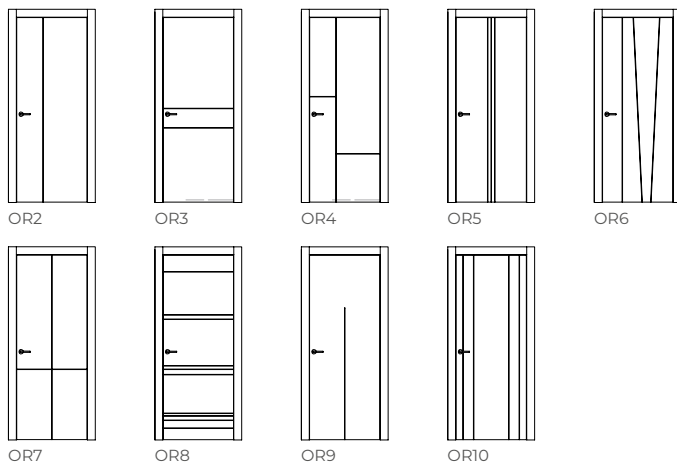

Коллекция доступна в 9-ти типах алюминиевых вставок

Отделка:
FINEWOOD - Breeze Oak

Модель — **OR6**
Элемент
и распашная дверь
Короб - Umbra
Наличник - Evo
L-80 / H-210 мм