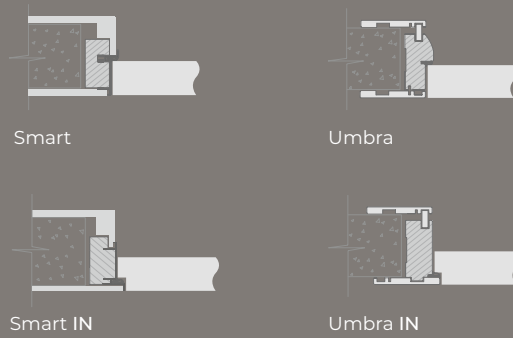

PU5 Finewood Brandy Ash

PU3 Color Cream

PU6 Color Cacao

PU7 Color Taupe

Применимость коробов:

Доступные системы открывания: