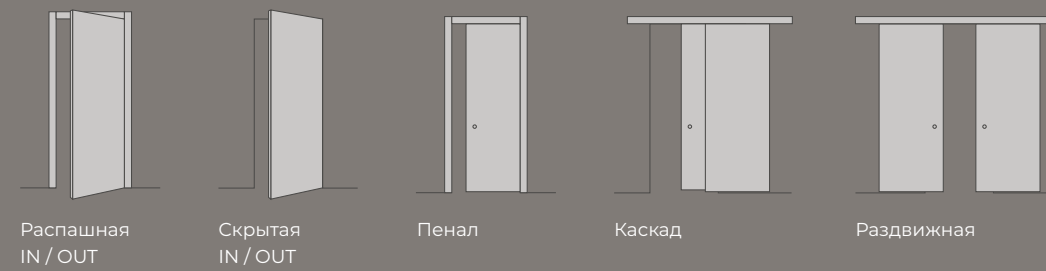

Доступные системы открывания: