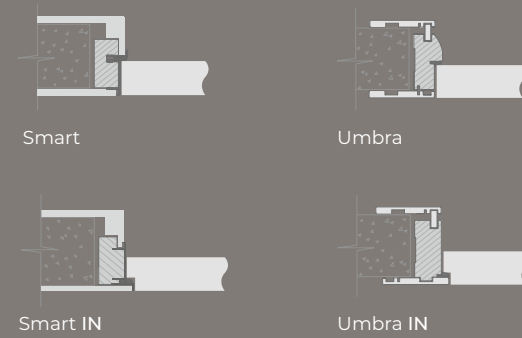

OR10 Color Silky grey

OR9 Color Cream

OR3 Ashwork Ivory

Применимость коробов:

Доступные системы открывания: