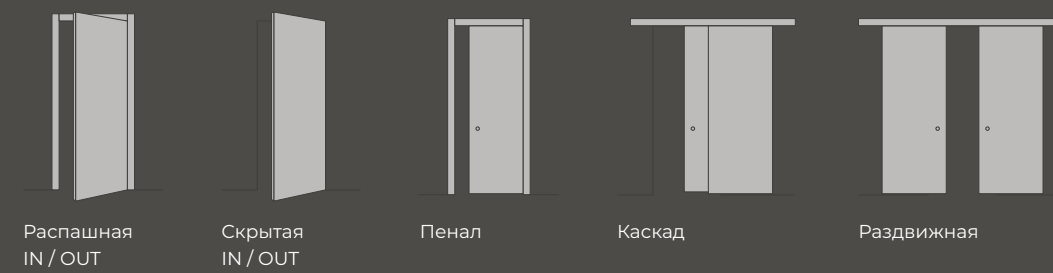

UN 031 Color Cacao

UN 02 Color Silky grey

Применимость коробов:

Доступные системы открывания: