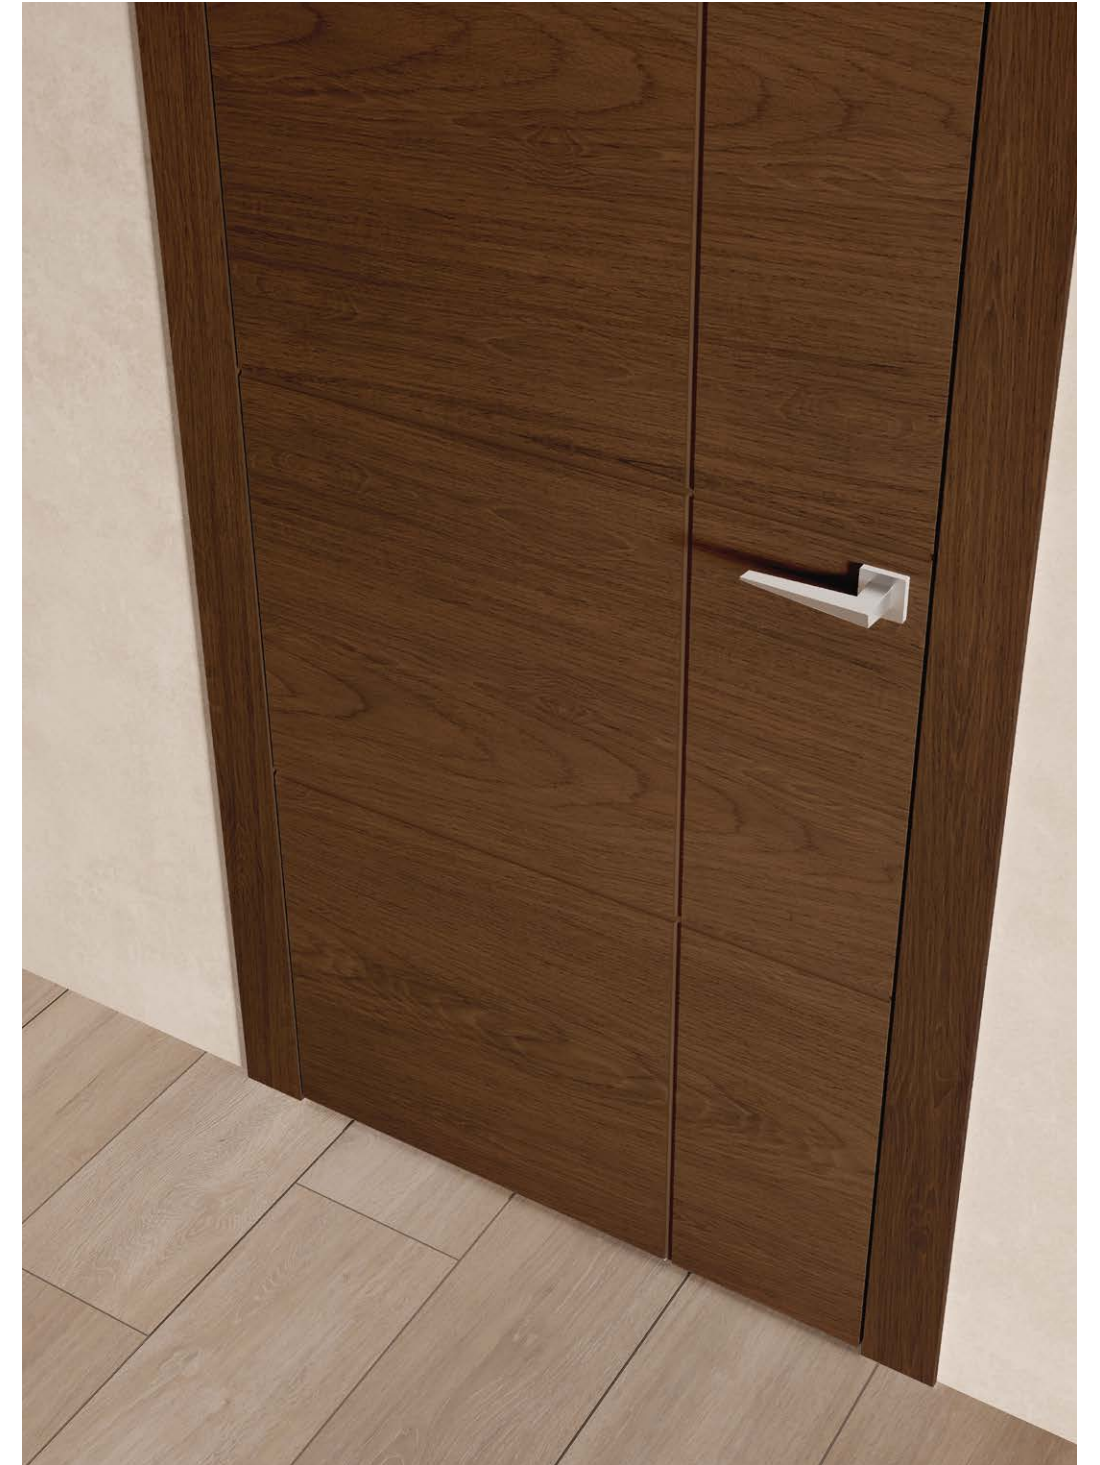

Отделка:
LIGNUM - Antic Oak

Слева
Модель — **ATL9**
Распашная дверь
Короб - Umbra
Наличник - Evo
L-80 / H-210 мм

Справа
Модель — **ATL7**
Фрагмент двери
Короб - Umbra
Наличник - Evo
L-80 / H-210 мм