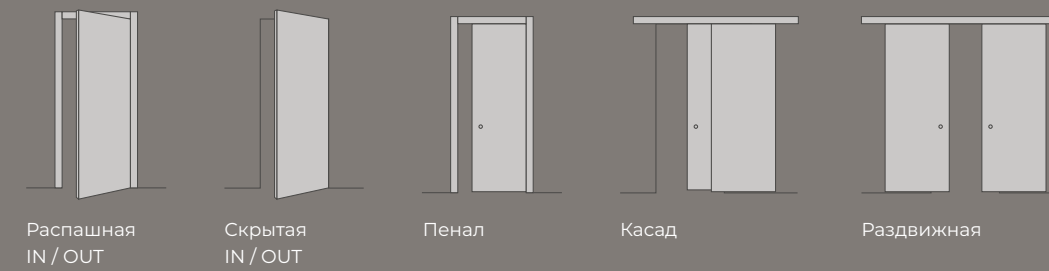

Доступные системы открывания: